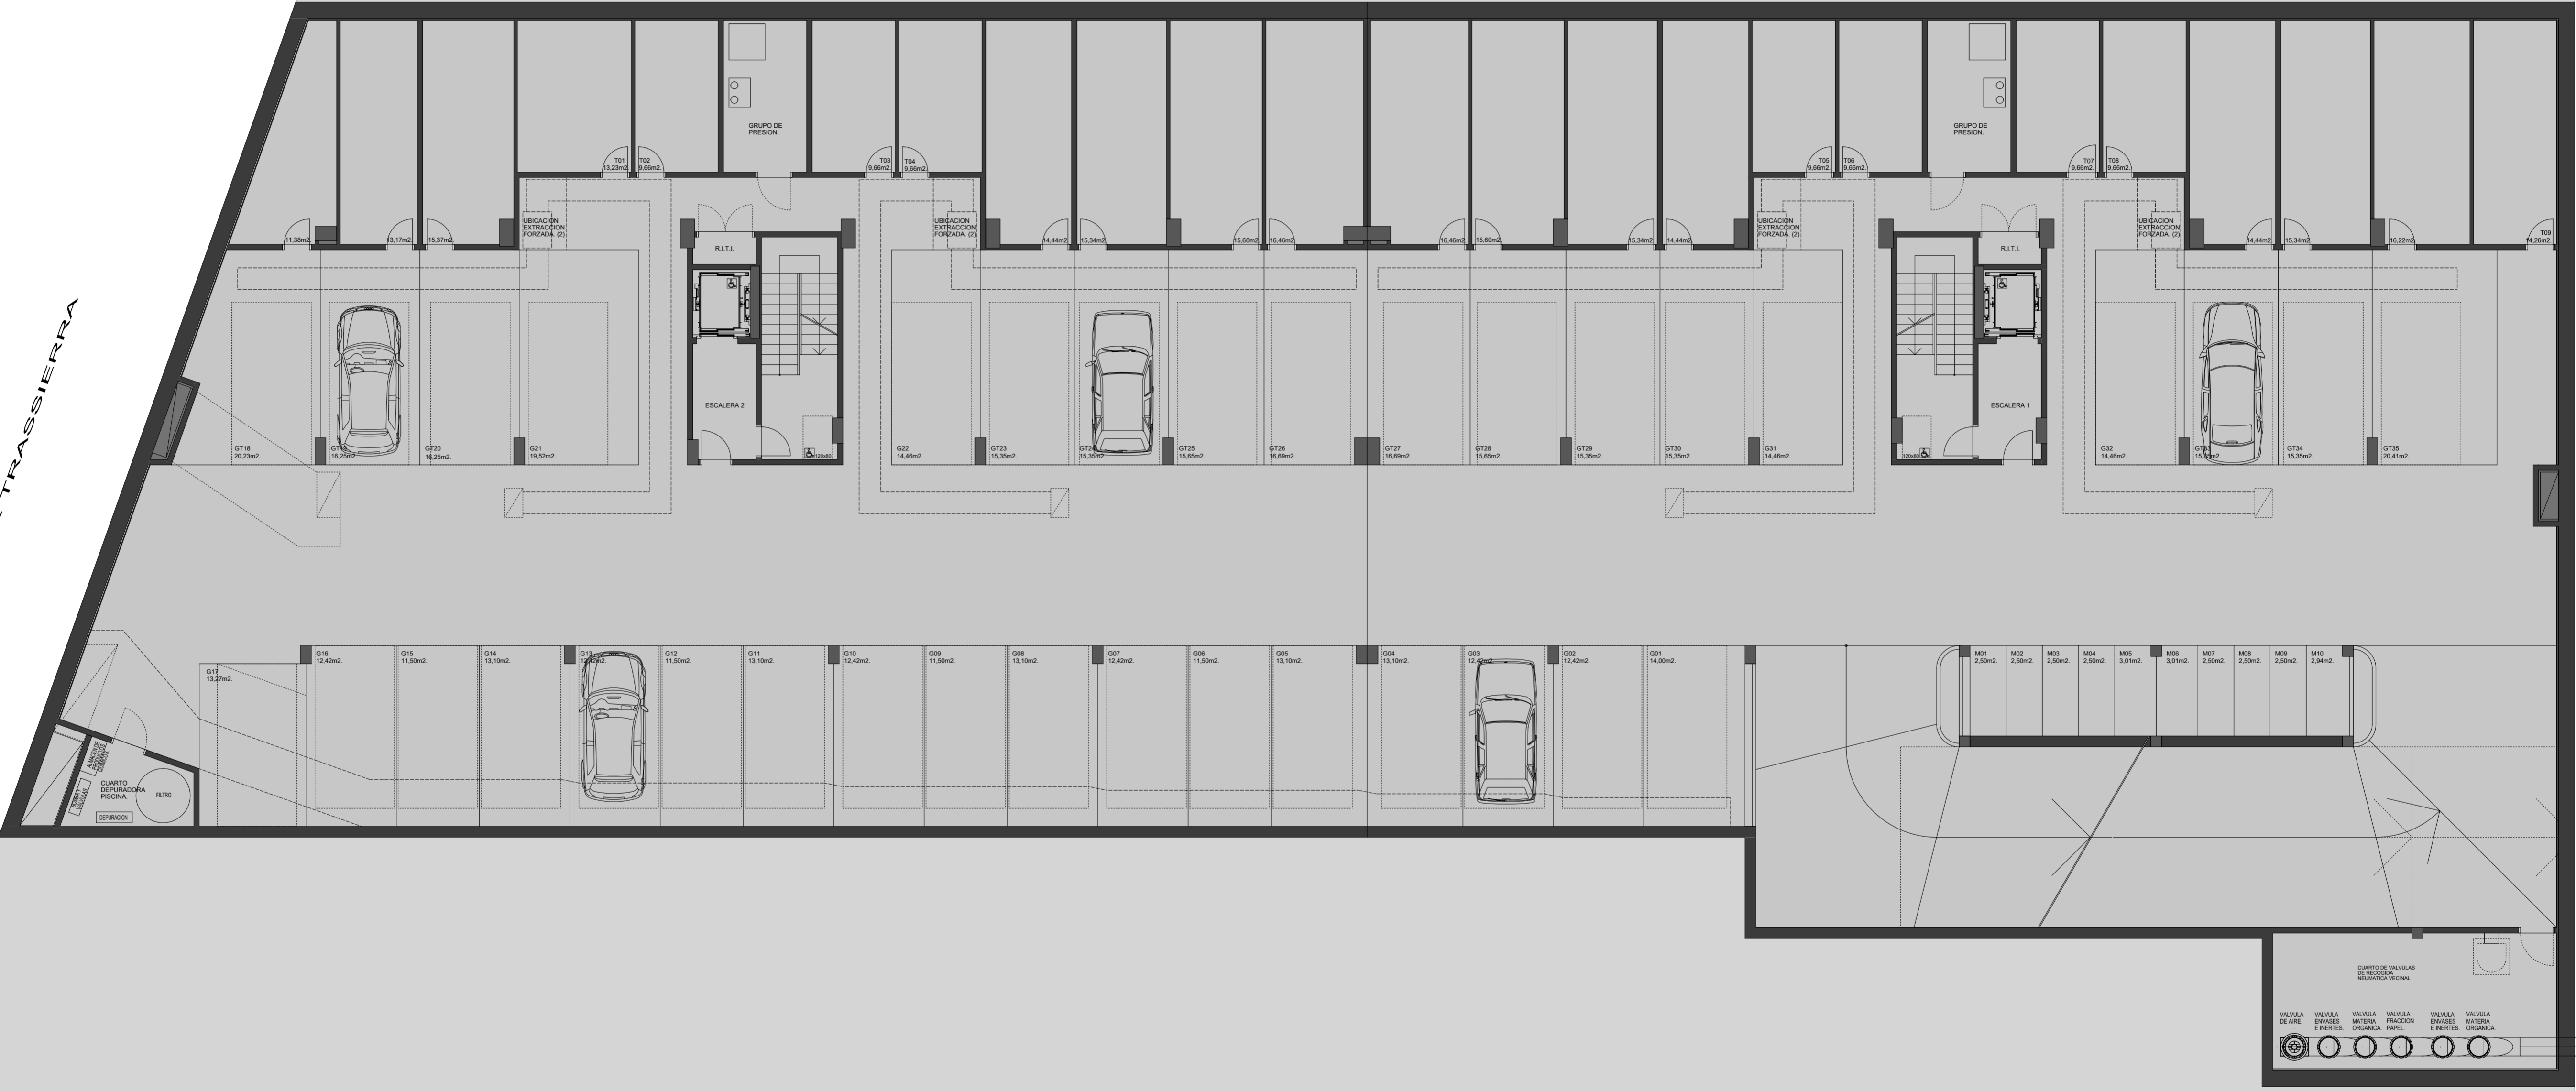

CALLE HUERTA SANTA ISABEL

PASEO VEREDA DE TRASSIERRA

CALLE ESCRITORA GABRIELA MISTRAL

PLANTA SOTANO 1 e 1/100