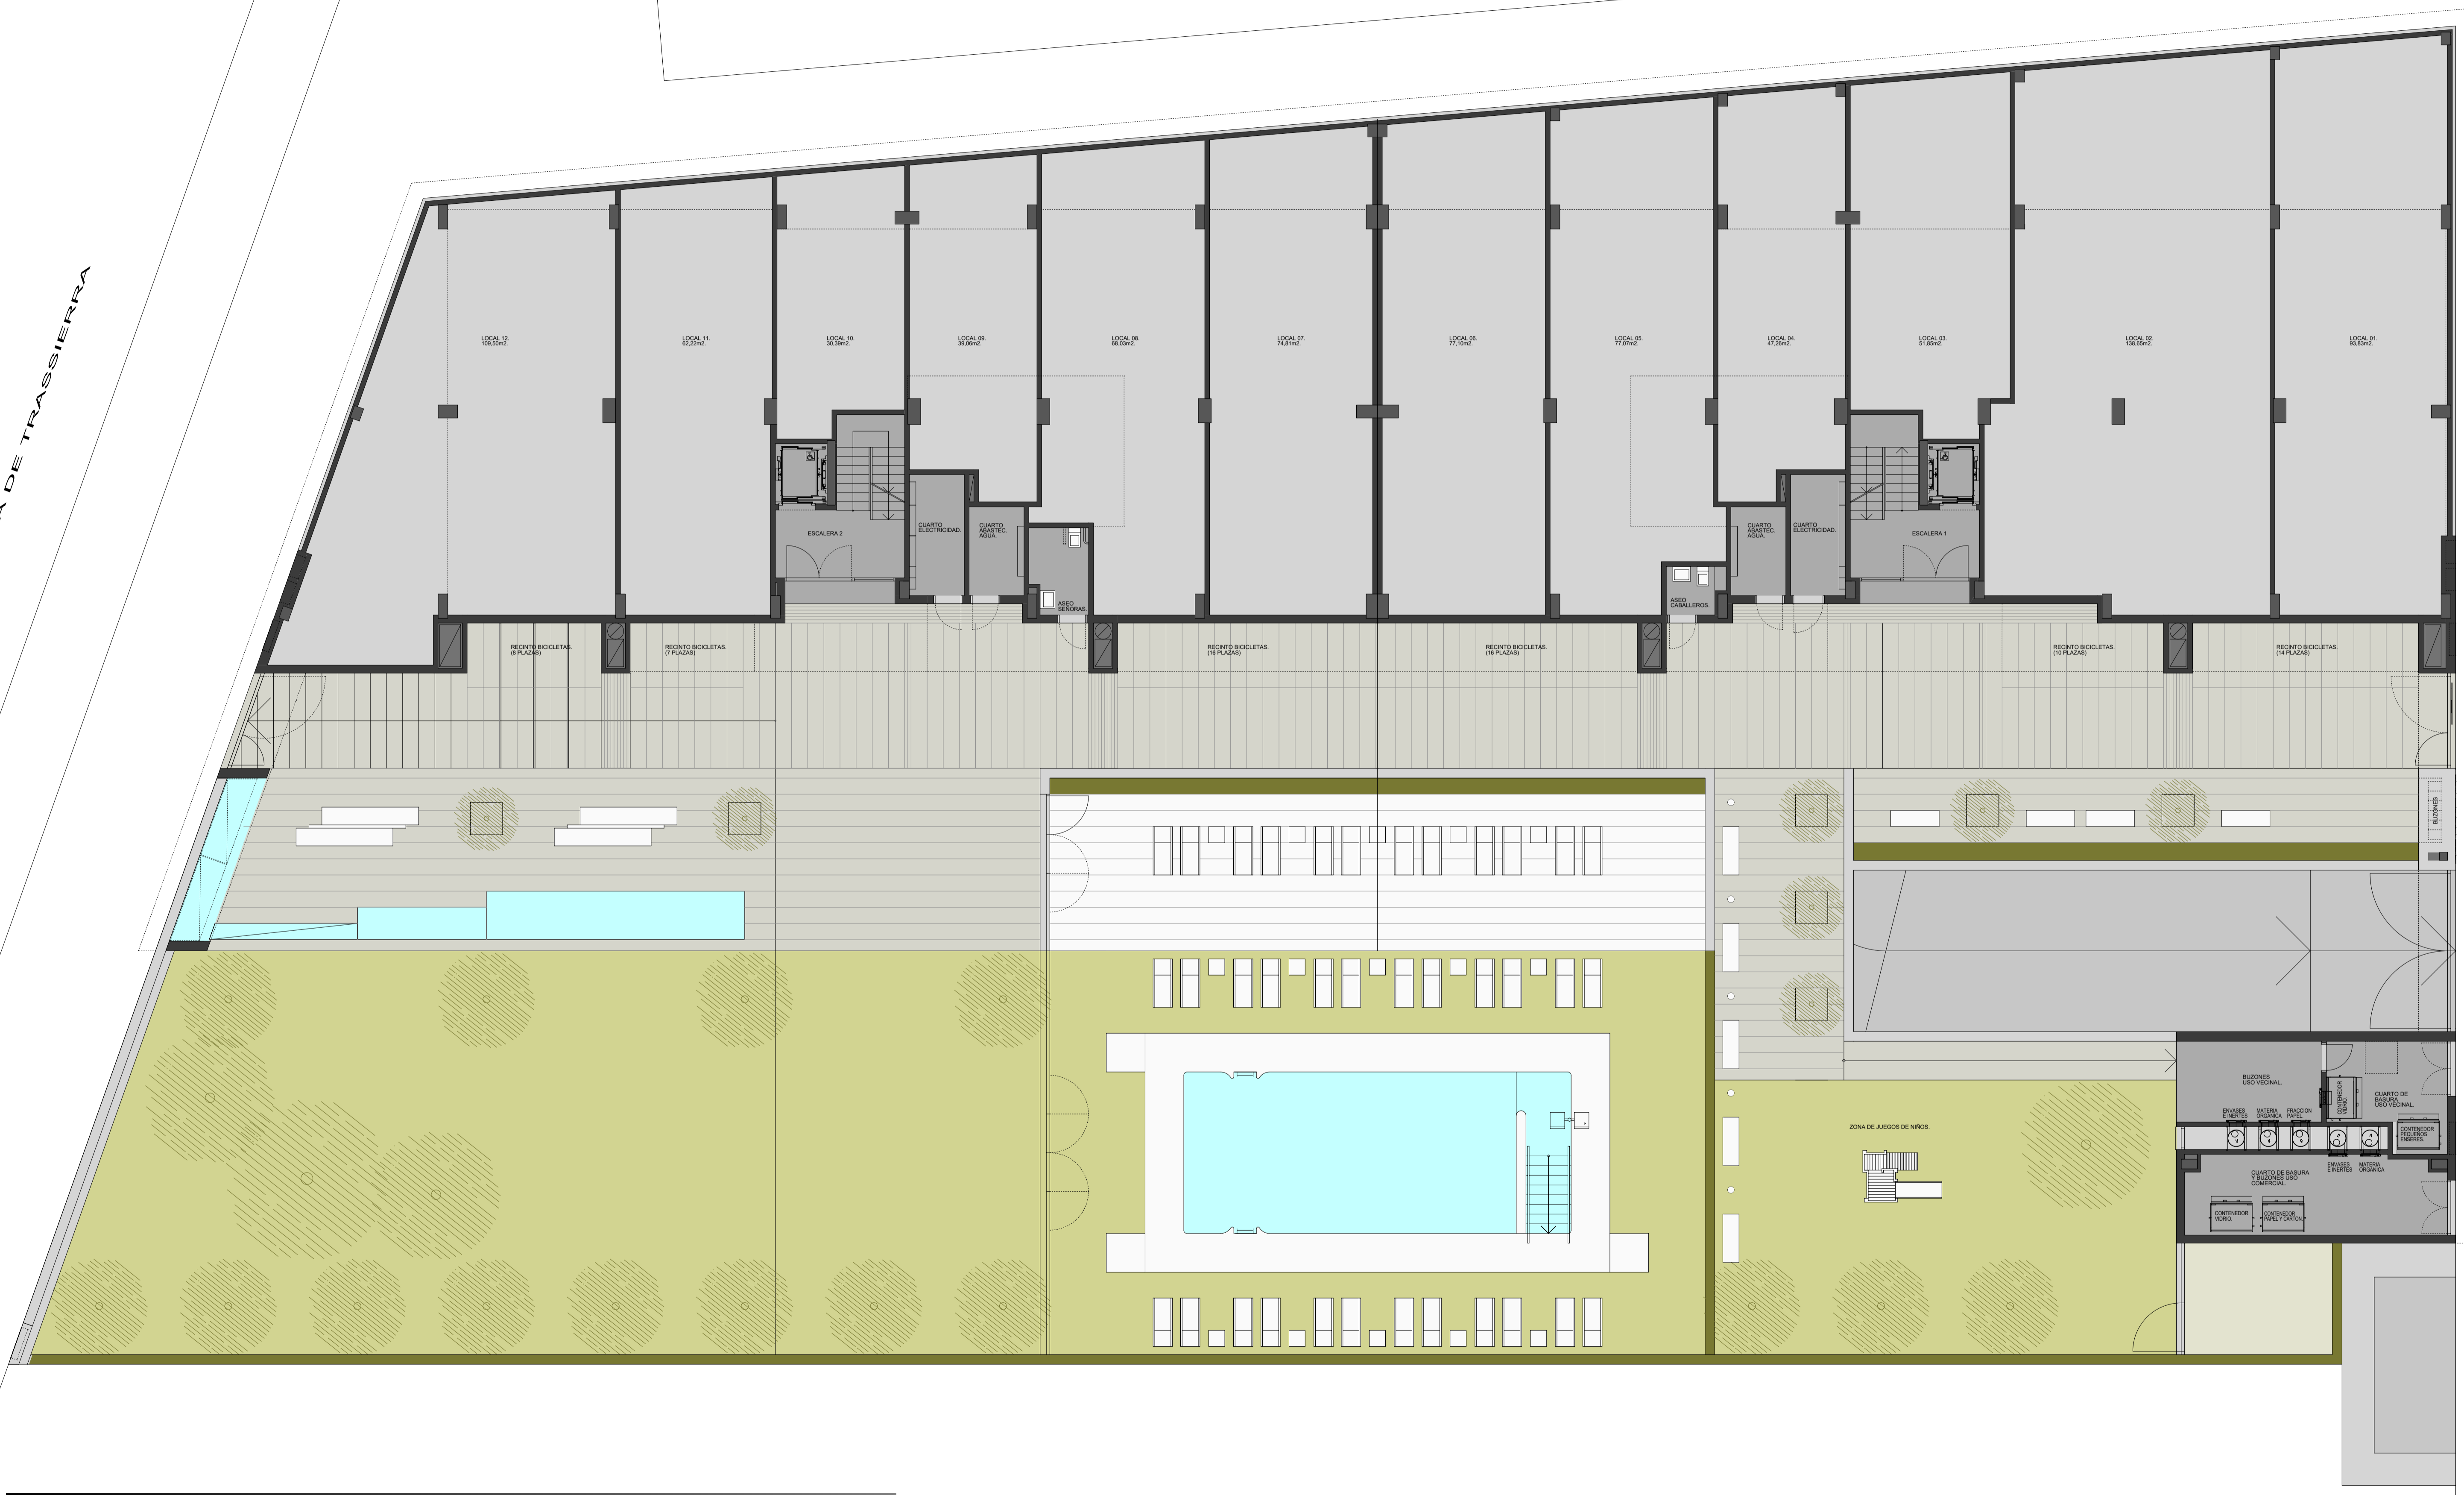

CALLE HUERTA SANTA ISABEL

PASEO VEREDA DE TRASSIERRA

CALLE ESCRITORA GABRIELA MISTRAL

PLANTA BAJA GENERAL e 1/100

PROYECTO BASICO DE 48 VIVIENDAS, GARAJES, TRASTEROS Y PISCINA
EMPLAZAMIENTO: PARCELA 3.8 SECTOR PAU.0-3. CORDOBA
PLANO PLANTA BAJA SUSTITUYE A -
DISTRIBUCION. DENOMINACION TOTAL -
Escala 1:100 **03**
ARQUITECTOS. JOSE M^o BARROSO CAMPOS. ANTONIO GALISTEO ROSA
BORRADOR 9 JUNIO 2021 ED01-002